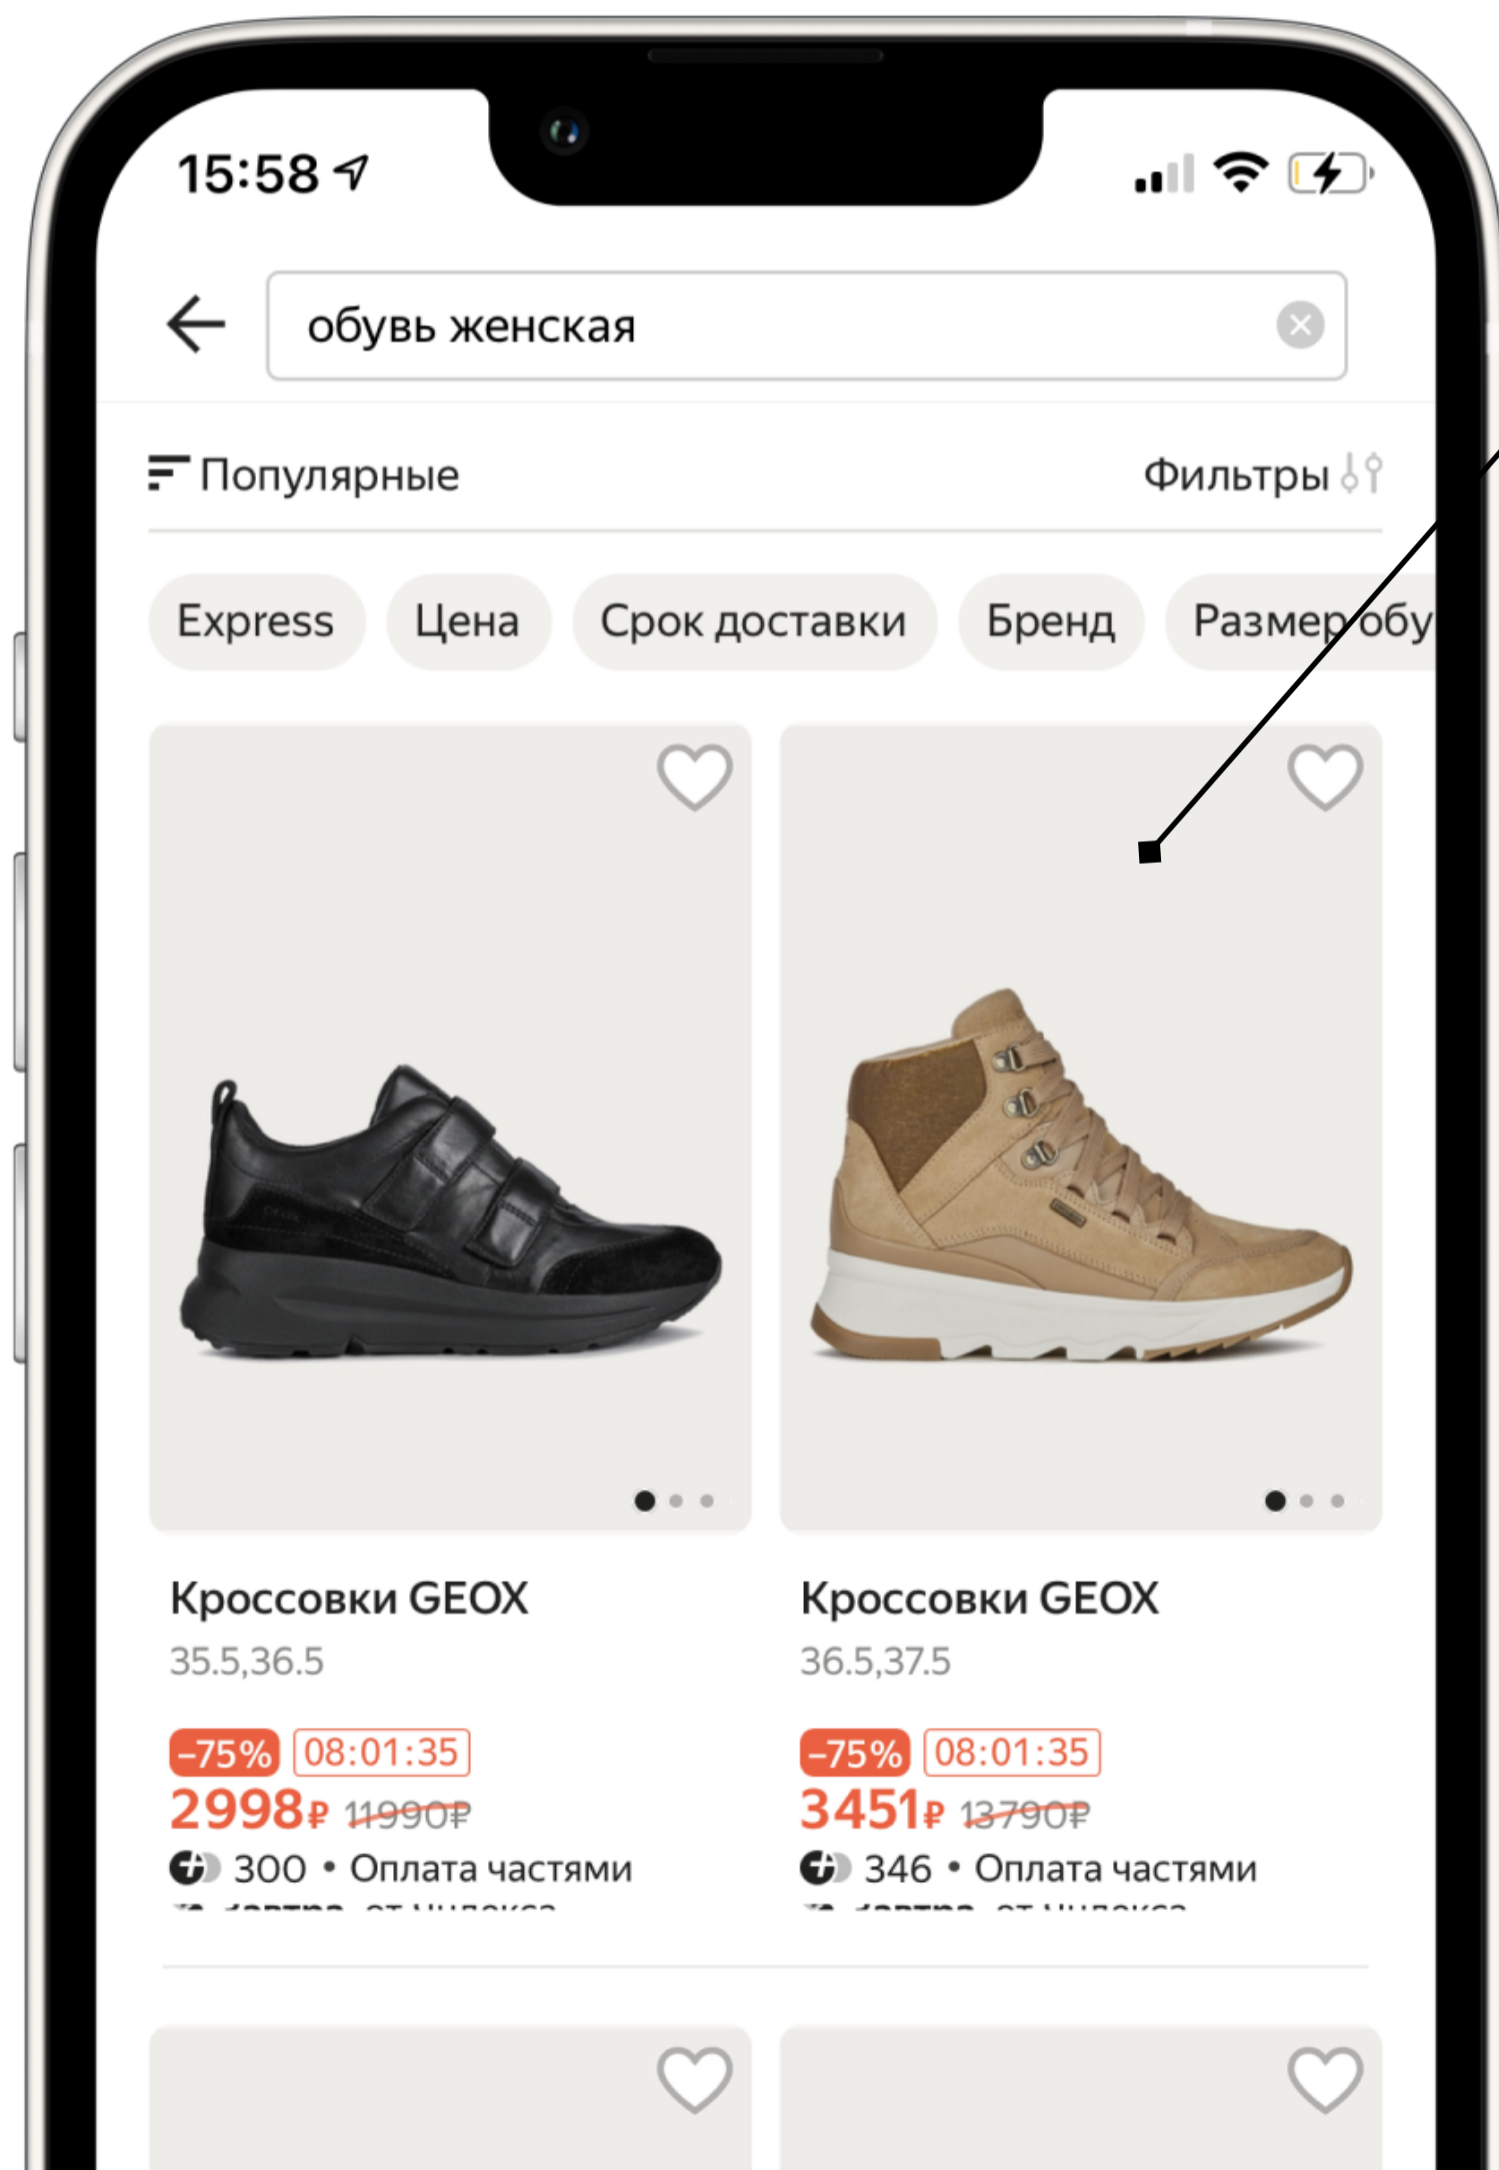

Отступы

Боковые: 54px

Сверху: 108px

Снизу: 296px

Заглавное фото

Попадает на выдачу товаров и является визитной карточкой изделия.

Требования:

- одно изделие,
- профиль, внешняя сторона,
- смотрит вправо.

Обязательные ракурсы

- профиль,
- вид 3/4,
- вид сверху.

Без таких фотографий разместить товар на витрине не получится. Вот несколько примеров.

1. Низкая и средняя обувь

Заглавное фото

В профиль

Вид в 3/4

Вид сверху