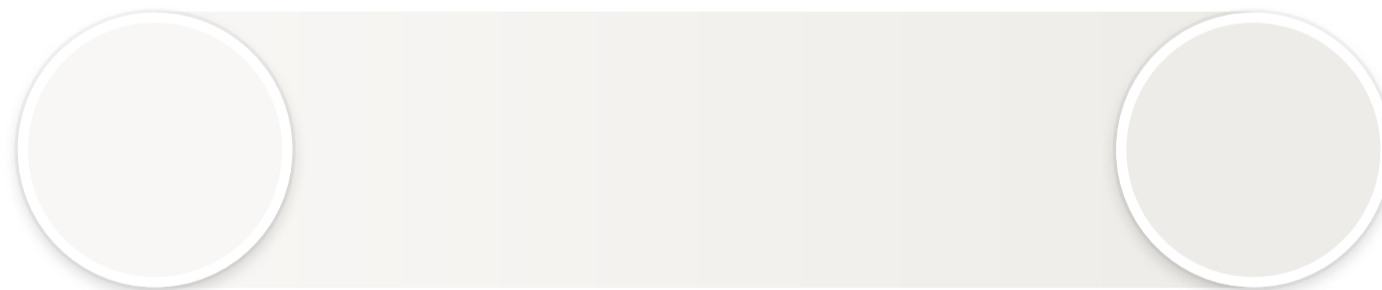

Светлая
точка фона
RGB: 248 247 245
HSB: 40° 1% 97%

Тёмная
точка фона
RGB: 237 236 232
HSB: 48° 2% 93%