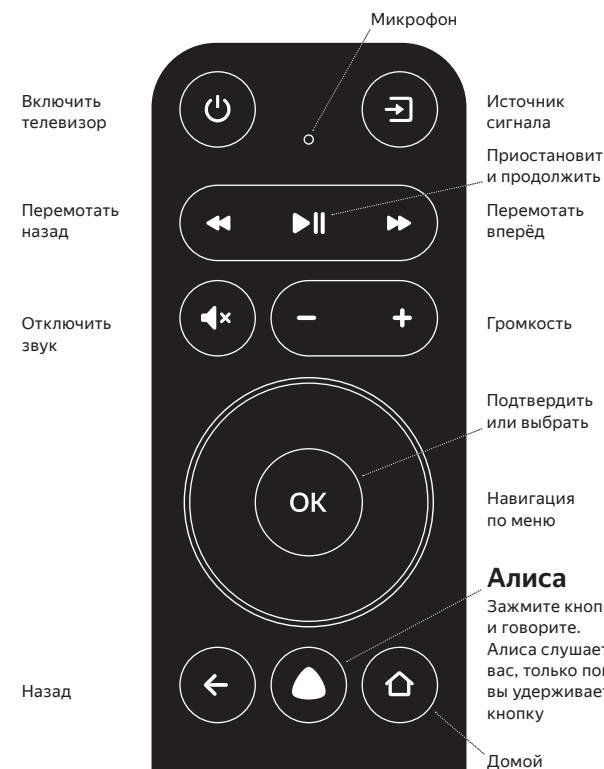

Как управлять с помощью пульта

Пульт от Модуля можно использовать вместо обычного пульта от телевизора.

Включить телевизор

Перемотать назад

Отключить звук

Назад

Микрофон

Источник сигнала

Приостановить и продолжить

Перемотать вперёд

Громкость

Подтвердить или выбрать

Навигация по меню

Алиса

Зажмите кнопку и говорите. Алиса слушает вас, только пока вы удерживаете кнопку

Домой

Как активировать пульт

Перед тем как использовать пульт от Модуля для управления телевизором, нужно активировать батарейки, потянув за ленточку.

Пульт и Модуль найдут друг друга и подключатся автоматически.

Если пульт не удается подключить:

1. 1 Одновременно зажмите кнопки и «убавить громкость». Удерживайте их, пока пульт не начнет мигать.
2. 2 Следуйте подсказкам на экране.

Если это не поможет, загляните в руководство пользователя.

Меры безопасности

Не допускайте попадания влаги в Модуль, пульт, адаптер питания, на кабели USB и HDMI.

Не трогайте их мокрыми руками и не пользуйтесь ими в местах с повышенной влажностью (например, в ванной).

Не оставляйте Модуль, пульт и адаптер питания под прямыми солнечными лучами, рядом с нагревательными приборами или микроволновыми печами.

Не разбирайте Модуль, пульт и адаптер питания. Обслуживание и ремонт должны проводиться только в сервисных центрах.

Если в вашем доме нет заземления, то при приближении грозы, а также если устройство долго не будет использоваться, отключите кабели питания Модуля и телевизора от электросети. Это поможет защитить устройство от грозных разрядов и скачков напряжения в сети.

Не оставляйте подключённый к электросети телевизор с подсоединённым Модулем без присмотра. Пользуйтесь только кабелями и адаптером питания, которые входят в комплект поставки. Не допускайте переломов кабелей USB и HDMI.

При повреждении или неисправности какой-либо части Модуля, пульта, адаптера питания или кабеля HDMI немедленно прекратите их использовать, отключите от розетки телевизор с подсоединённым Модулем и обратитесь в службу поддержки или сервисный центр.

Храните Модуль, пульт, адаптер питания и кабели в недоступном для детей месте. Не разрешайте детям пользоваться Модулем и пультом без присмотра взрослых. Подключать и отключать Модуль и адаптер питания должны только взрослые.

Модуль, пульт, адаптер питания и кабели из комплекта поставки безопасны при использовании по назначению и в соответствии с этой инструкцией.

Условия эксплуатации

Модуль, пульт и адаптер питания предназначены для использования в жилых и коммерческих помещениях без воздействия опасных и вредных факторов. Подключение и настройку Модуля необходимо проводить в соответствии с этой инструкцией.

Модуль, пульт и адаптер питания рекомендуется использовать и хранить при температуре от +10 °С до +35 °С и при относительной влажности от 20 до 80%.

Хранение допускается только в помещении, в заводской упаковке, при температуре от -10 °С до +35 °С и при относительной влажности до 95%. Срок хранения: 2 года.