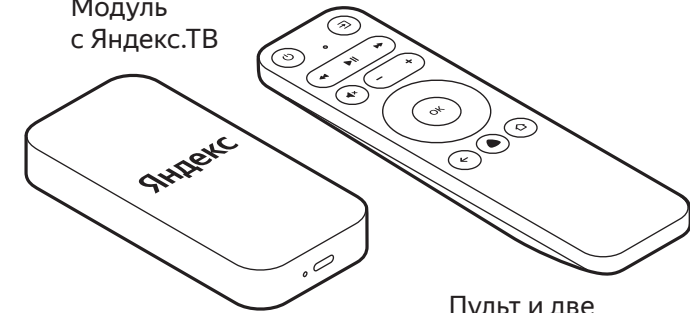

Что в коробке

Модуль с Яндекс.ТВ

Пульт и две батарейки AAA

Документация