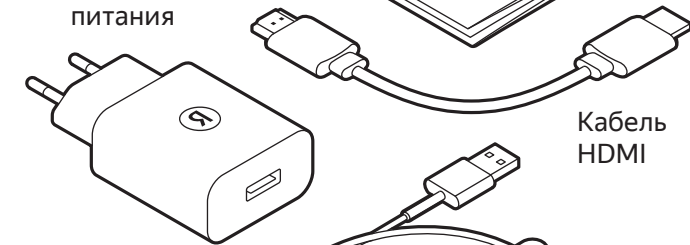

Кабель HDMI

Кабель питания USB