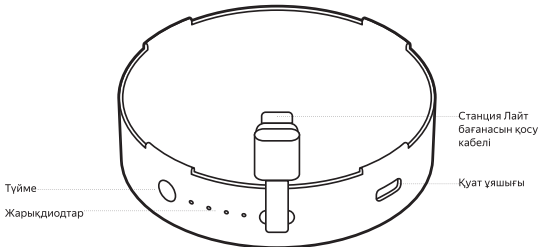

KZ

Бұл нұсқаулықта тек ең негізгілері берілген. Толық ақпаратты QR коды арқылы Анықтамадан таба аласыз.

Станция Лайт бағанасына қосу жолы

- 1 Бағананы аккумуляторға қойып, сырт еткенше басыңыз.
- 2 Бағанаға аккумулятор кабелін
- 3 Алисаны өзіңізбен бірге алып жүріңіз: заряд бағана жұмысының 4 сағатына жетеді. қосыңыз.

Заряд деңгейін білу жолы

Аккумулятордағы түймені басыңыз, жарықдиодтар заряд деңгейін көрсетеді. 24%-дан аз қалса, бір жарықдиод жыпылықтайды.

Аккумуляторға бағана қосылған болса, одан былай сұраңыз:

— Алиса, какой уровень заряда?