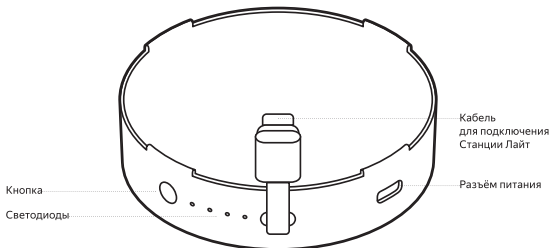

Как подключить к Станции Лайт

1. 1 Поставьте колонку на аккумулятор и надавите до щелчка.
2. 2 Подключите к колонке кабель аккумулятора.
3. 3 Носите Алису с собой: заряда хватит до 4 часов работы колонки.

Как узнать уровень заряда

Нажмите кнопку на аккумуляторе, и светодиоды покажут уровень заряда. Если осталось меньше 24%, будет мигать один светодиод.

Если к аккумулятору подключена колонка, спросите её:

— Алиса, какой уровень заряда?