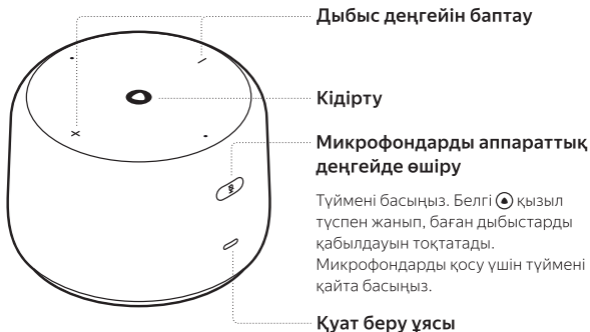

Баптауларды бастапқы күйіне қалай қоюға болады?

1. 1 Құрылғыдан қуат адаптерін ажыратыңыз.
2. 2 Микрофондарды өшіру түймесін басып тұрып, қуат адаптерін құрылғыға қайта жалғаңыз.
3. 3 Жарық сақинасы сары болып жанғанша, түймені басып тұрыңыз.
4. 4 Алисаның сәлемдесуін күтіңіз және құрылғыны Wi-Fi® арқылы интернетке қосыңыз.