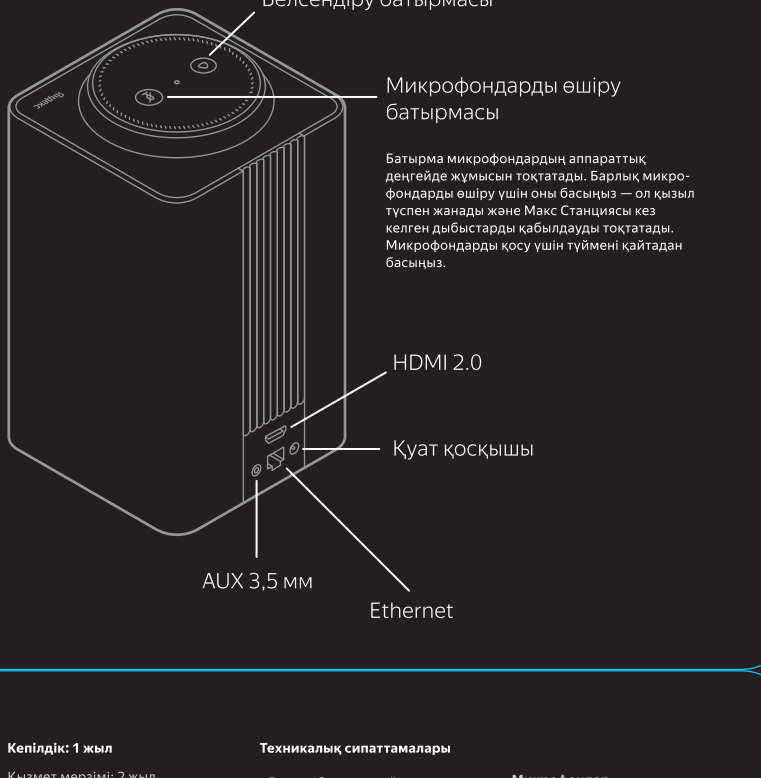

Батырмалар мен қосқыштар

Батырма микрофондардың аппараттық деңгейде жұмысын тоқтатады. Барлық микрофондарды өшіру үшін оны басыңыз — ол қызыл түспен жанады және Макс Станциясы кез келген дыбыстарды қабылдауды тоқтатады. Микрофондарды қосу үшін түймені қайтадан басыңыз.

Кепілдік: 1 жыл

Қызмет мерзімі: 2 жыл. Өндіруші осы нұсқаулыққа сәйкес Макс Станциясын, қашықтан басқару құралын, қуат адаптерін, HDMI және Ethernet кабельдерін пайдалану кезінде өндіріс ақаулары мен материал ақауларының болмауына кепілдік береді. Кепілдік келесі жағдайларға қолданылмайды:

— табиғи тозу; сызаттар, түсінің немесе сыртқы түрінің өзгеруі, жабынның бөлінуі, корпустың жыртылуы және т. б.;

Өндіруші Макс Станциясын, қашықтан басқару құралын, қуат адаптерін, HDMI және Ethernet кабельдерін мақсатсыз пайдалану немесе осы пайдалануға белгіленген талаптарды бұзу салдарынан болған зиян үшін жауап бермейді. Ақау болған жағдайда қызмет көрсету орталығына хабарласыңыз.

Техникалық сипаттамалары

«Яндекс Станция» үй мультимедиялық тұғырнамасы (маркетингтік атауы — Zigbee-мен Макс Яндекс Станциясы)

Үлгісі
YNDX-00052

Өлшемдері
(ұзындығы x ені x биіктігі)
141 x 141 x 231 мм

Таза салмағы
2,6–3 кг

Алдыңғы экран
25 x 16 пиксель, монохромды, ақ

Жалпы акустикалық қуаты
65 Вт

Микрофондар

7 дана

Қашықтан басқару пульті

Үлгісі
YNDX-00401

Сымсыз байланыс
Bluetooth® 4.2, BLE

Ауқымы
10 м-ге дейін

Қуат көзі
екі AAA батареясы

Қуат адаптері

Үлгісі
Y65-B2D

Қорғау класы
2

Қауіпсіздік шаралары

Макс Станциясын ластануы мүмкін жерлерде, мысалы, пештің жанында орнатпаңыз. Макс Станциясына майдың түсуі микрофондардың дұрыс жұмыс істеуіне әкелуі мүмкін.

Макс Станциясын, қашықтан басқару құралын, қуат адаптерін және кабельдерді бөлшектемеңіз, жылыту құрылғыларының қалдық микротолқынды пештердің жанында қалдырмаңыз.

Макс Станциясын, қашықтан басқару құралын, қуат адаптерін және кабельдерді бөлшектемеңіз. Техникалық қызмет көрсету және жөндеу тек қызмет көрсету орталықтарында жүргізілуі керек.

Найзағай жақындаған кезде, сондай-ақ құрылғы ұзақ уақыт бойы пайдаланылмаса, Макс Станциясын электр желісінен ажыратыңыз. Бұл құрылғыны найзағайдан және желідегі кернеуден қорғауға көмектеседі.

Электр желісіне қосылған Макс Станциясын қараусыз қалдырмаңыз. Жеткізілімге кіретін кабельдер мен қуат адаптерін ғана пайдаланыңыз. Кабельдердің сынуына жол бермеңіз: қуат адаптерін, HDMI және Ethernet.

Макс Станциясын, қашықтан басқару құралын, қуат адаптерін және кабельдерді балалардың қолы жетпейтін жерде сақтаңыз.

Балаларға Макс Станциясын ересектердің қарауынсыз пайдалануына рұқсат бермеңіз. Макс Станциясын, қашықтан басқару құралын, қуат адаптерін және кабельдерді тек ересектер ғана қосуы және ажыратуы керек.

Макс Станциясы, қашықтан басқару пульті, қуат адаптері, HDMI және Ethernet кабельдері мақсатына сай және осы нұсқаулыққа сәйкес пайдаланылған кезде қауіпсіз.

Пайдалану шарттары