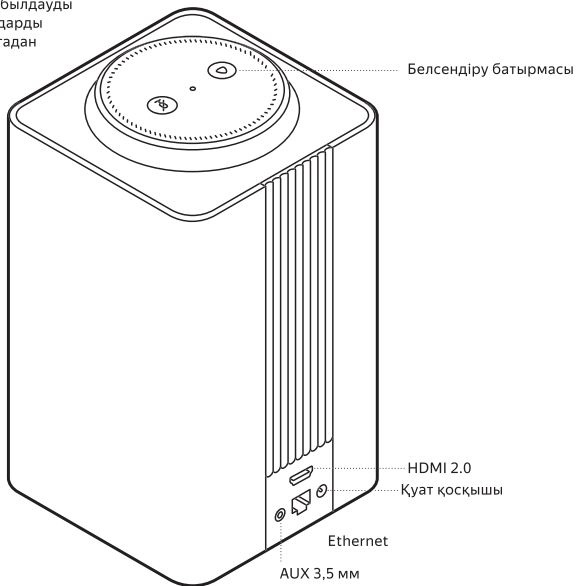

Микрофондарды өшіру батырмасы

Батырма микрофондардың аппараттық деңгейде жұмысын тоқтатады. Барлық микрофондарды өшіру үшін оны басыңыз — ол қызыл түспен жанады және Макс станциясы кез келген дыбыстарды қабылдауды тоқтатады. Микрофондарды қосу үшін түймені қайтадан басыңыз.